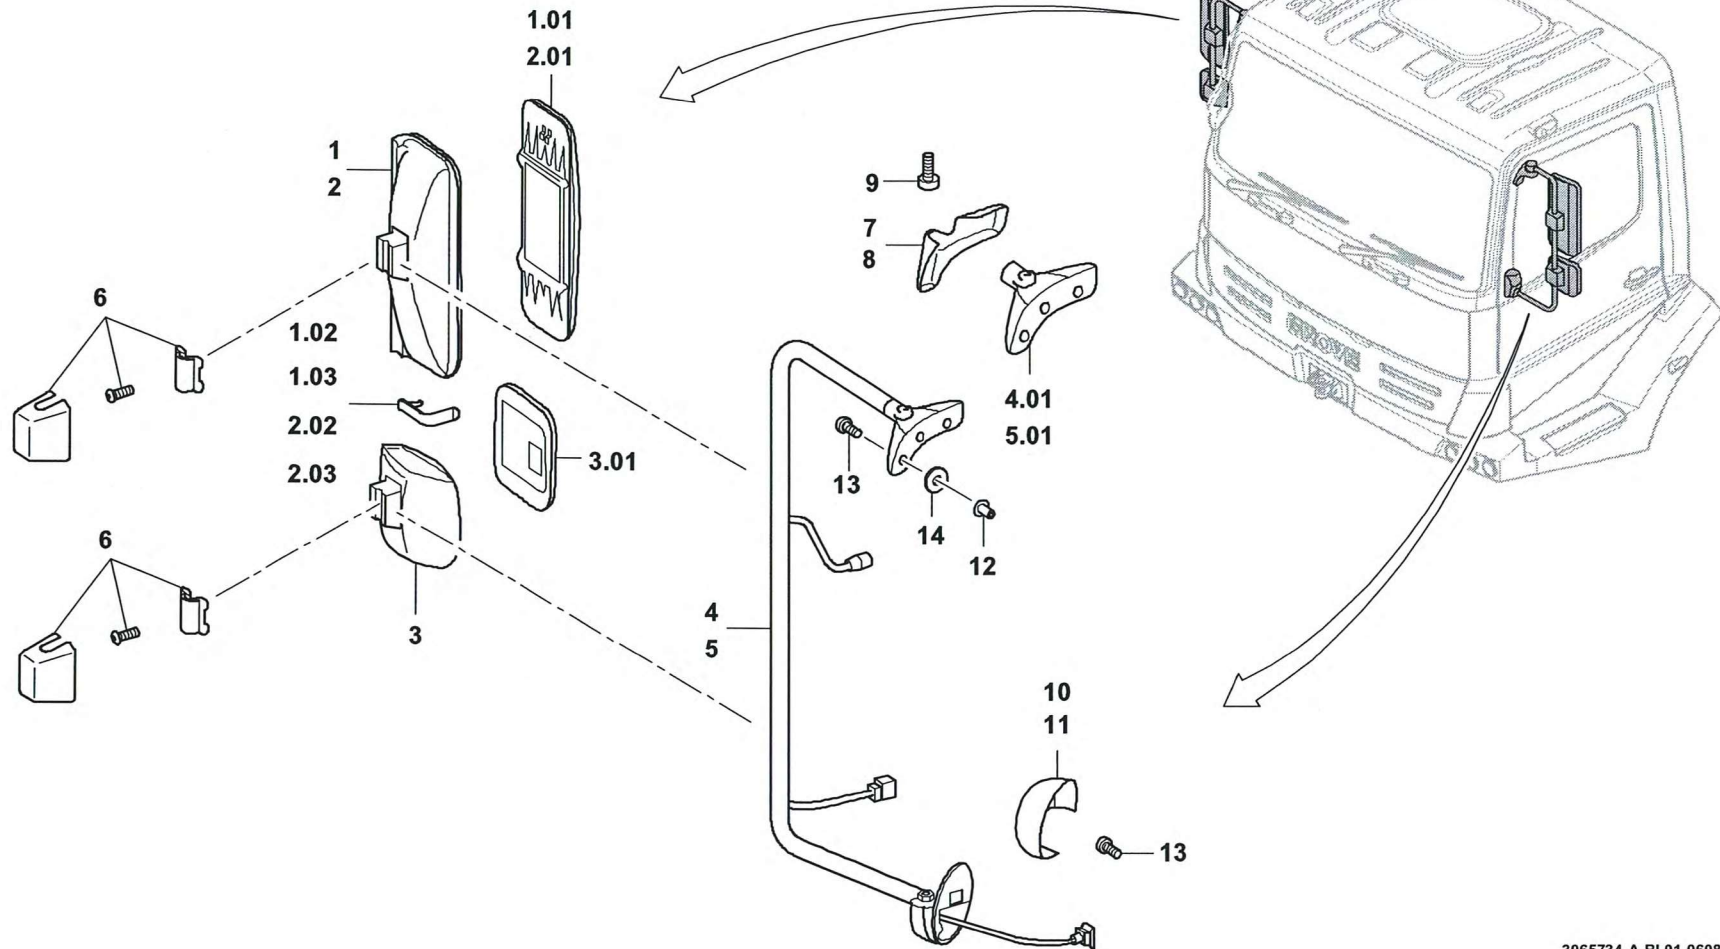

**GROVE**

SPIEGEL  
MIRROR

BILDTADEL  
PICTORIAL DISPLAY

GMK 5095  
BE 550  
G 000

06.08

3065734-ETL A

1/2

**GROVE**SPIEGEL  
MIRRORBILDТАFЕL  
PICTORIAL DISPLAY

06.08

**3065734-ETL A**

2/2

**GMK 5095**  
**BE 550**  
**G 000**